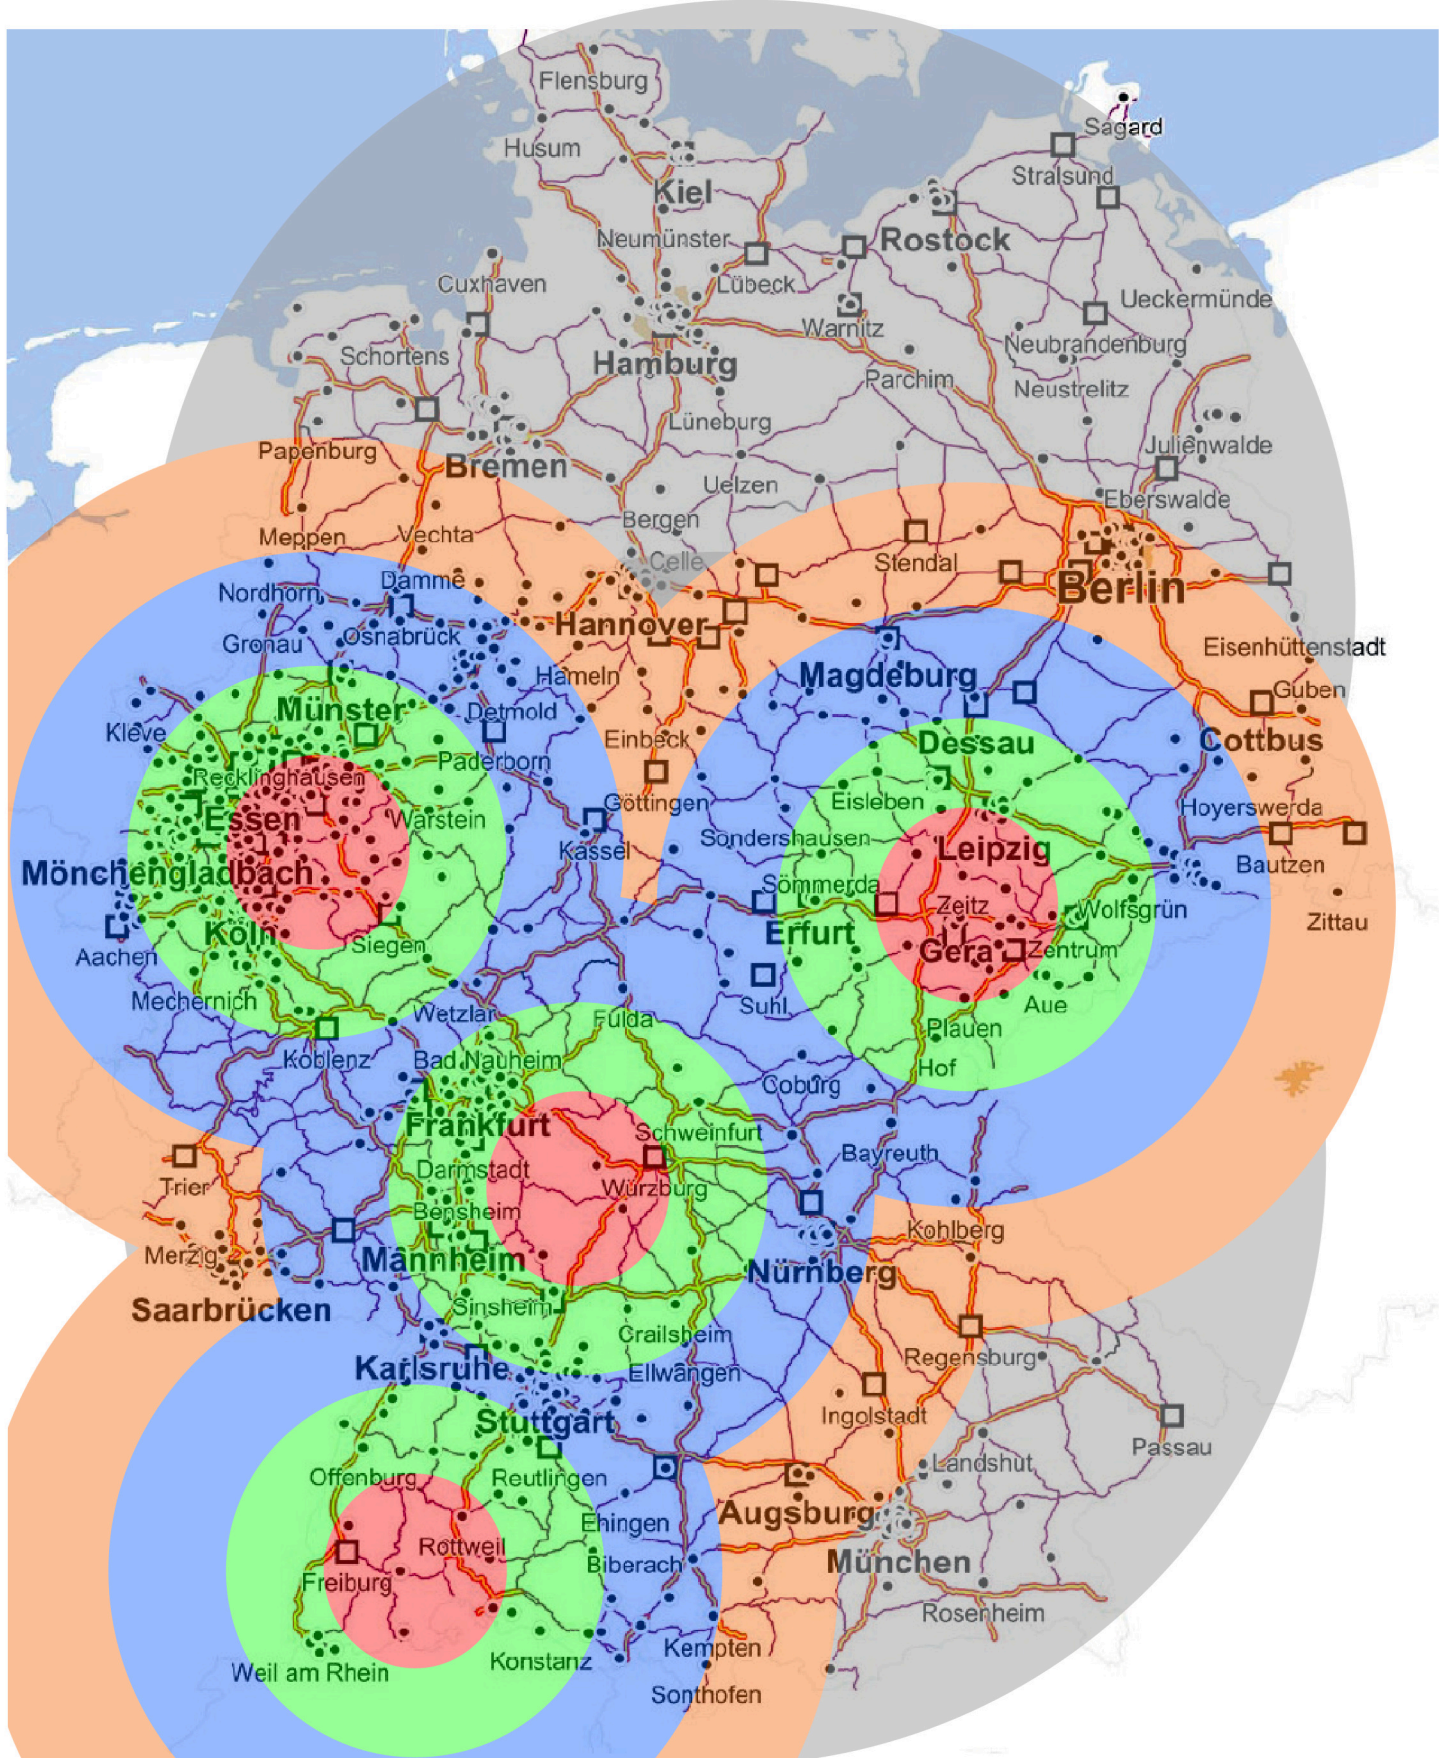

# Übersicht der Pauschalzonen

Übersicht der Pauschalzonen

Rot	-	Zone 1	-	Umkreis 50 km
Grün	-	Zone 2	-	Umkreis 100 km
Blau	-	Zone 3	-	Umkreis 150 km
Orange	-	Zone 4	-	Umkreis 200 km
Grau	-	Zone 5	-	Umkreis >200 km